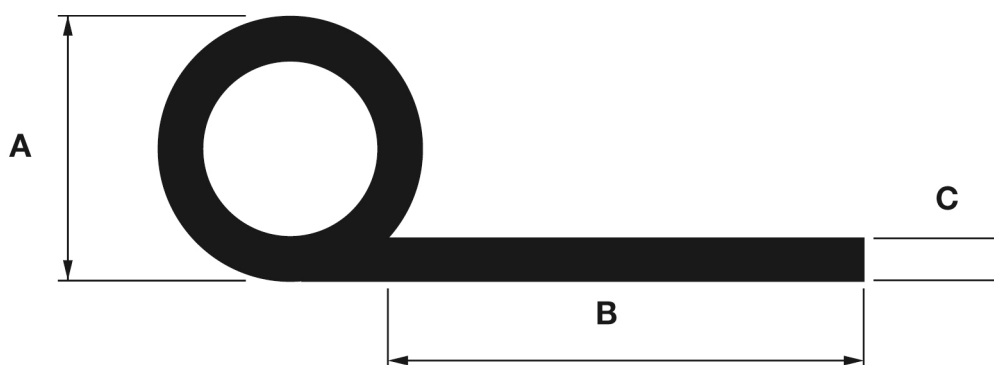

RUBBER KRAALPROFIEL EPDM 60°

Artikelnummer	Omschrijving	Afmeting			Rol- lengte
		A	B	C	
1280050000000001	Rubber kraalprofiel EPDM 60°	6	15	2	50 m
1280050000000005	Rubber kraalprofiel EPDM 60°	10	20	2	50 m
1280050000000006	Rubber kraalprofiel EPDM 60°	15	25	2,5	50 m
1280050000000004	Rubber kraalprofiel EPDM 60°	16,5	15,5	3	40 m